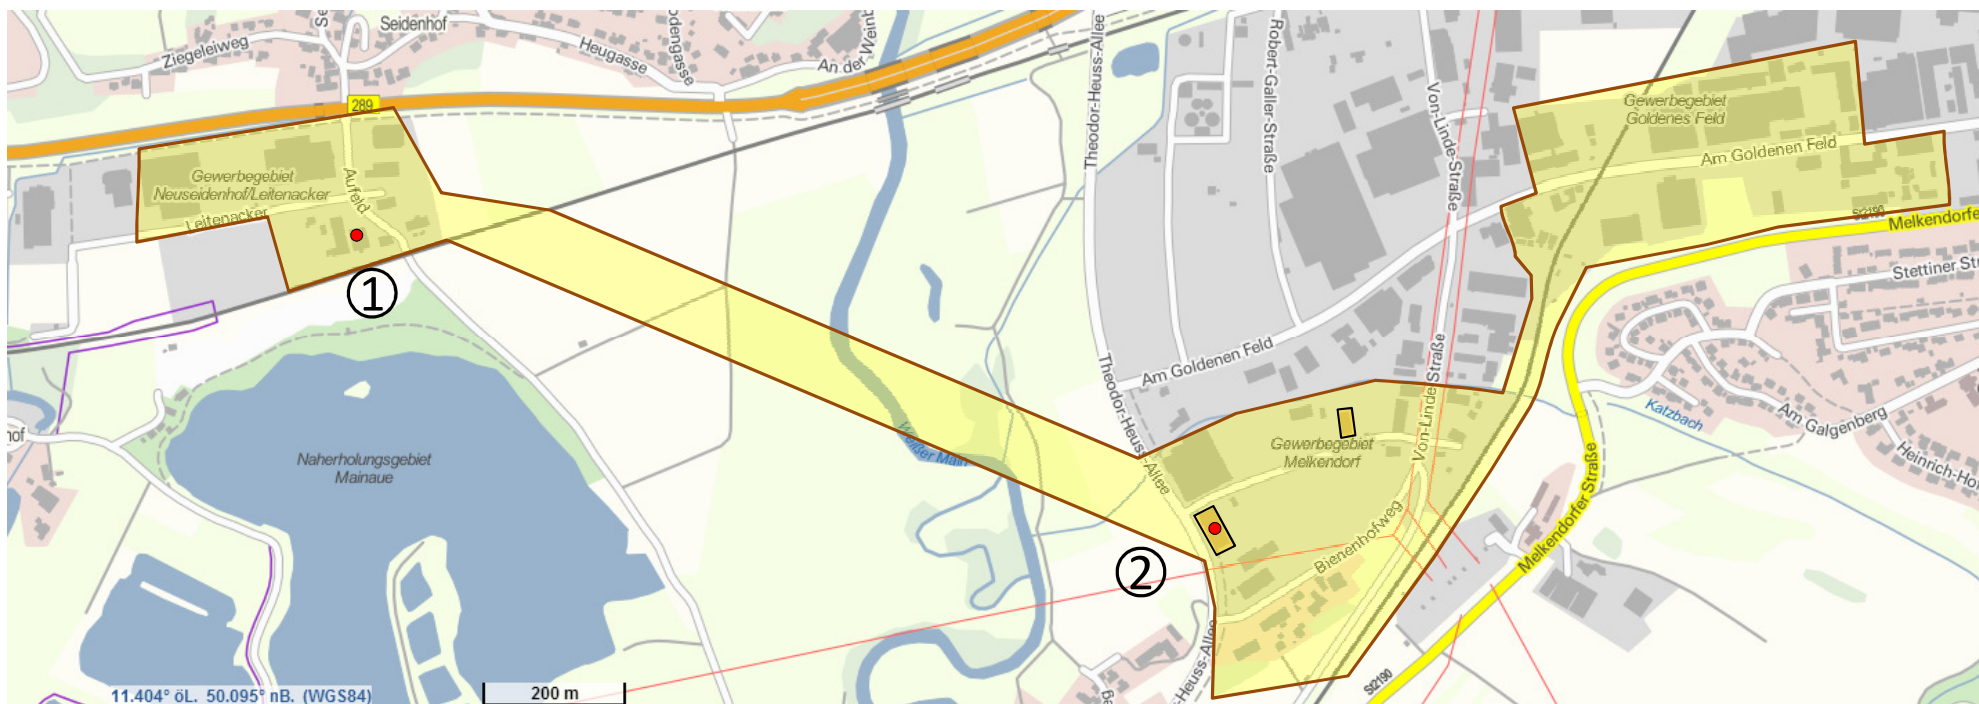

Stadt Kulmbach: Breitband-Erschließungsgebiet (Kumulationsgebiet) – Auswahlverfahren – 10.12.2013

Kartenmaterial: Bayernatlas ©
<http://geoportal.bayern.de/bayernatlas/>

-  Erschließungsgebiet
-  Eigenwirtschaftlicher Ausbau bis 2016 im Erschließungsgebiet

 Bedarfsmelder mind. 50/2MBit/s

 (Melder 1 muss erfüllt werden, Melder 2 darf wg. geplanten eigenwirtschaftlichen Ausbau nicht gefördert werden)