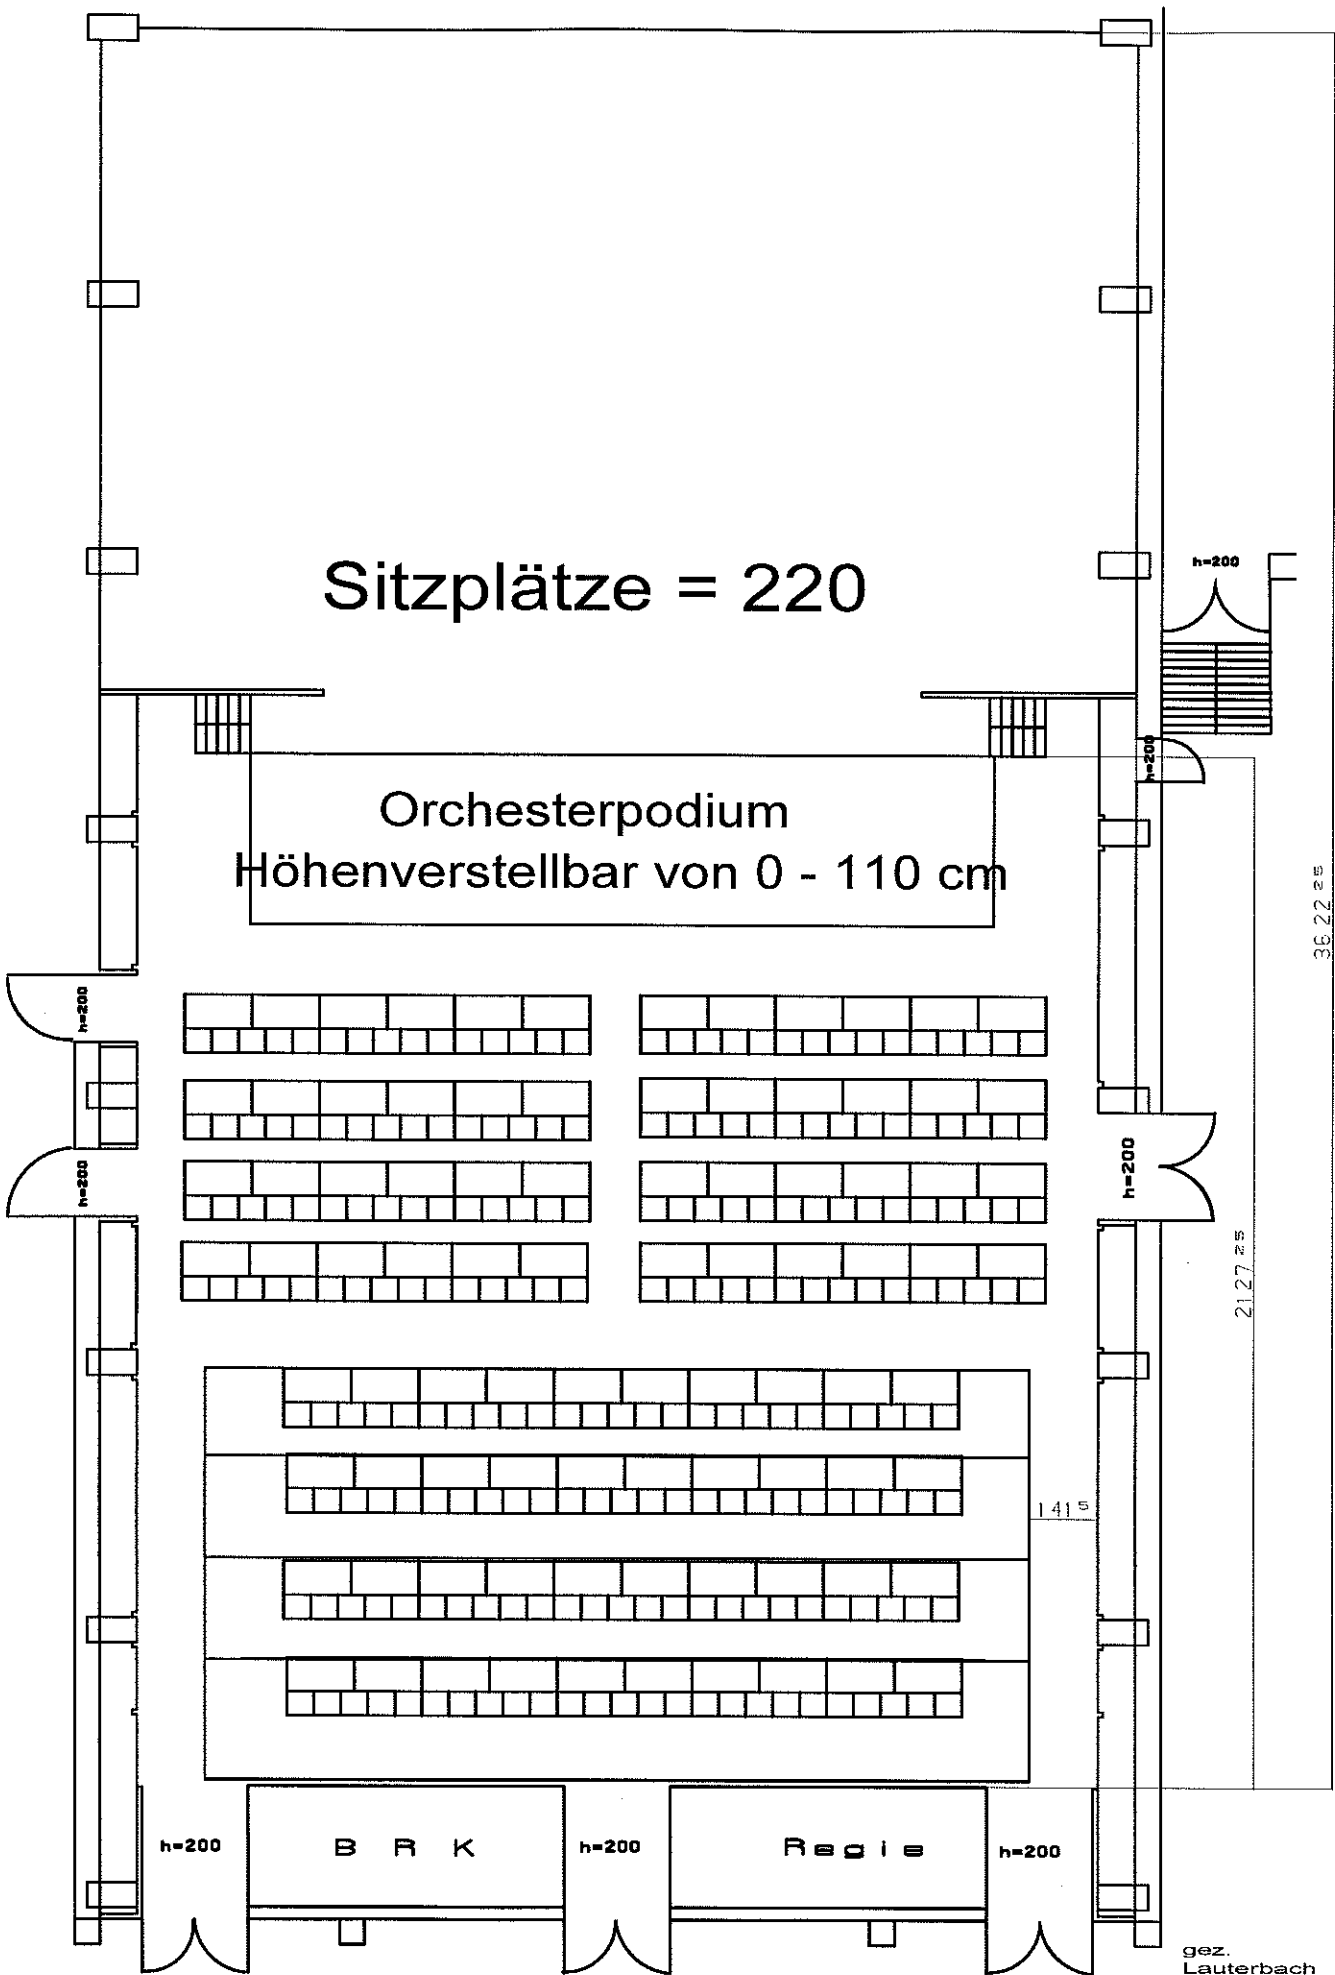

Sitzplätze = 220

Orchesterpodium
Höhenverstellbar von 0 - 110 cm

36.22 m

21.27 m

14.15

gez.
Lauterbach